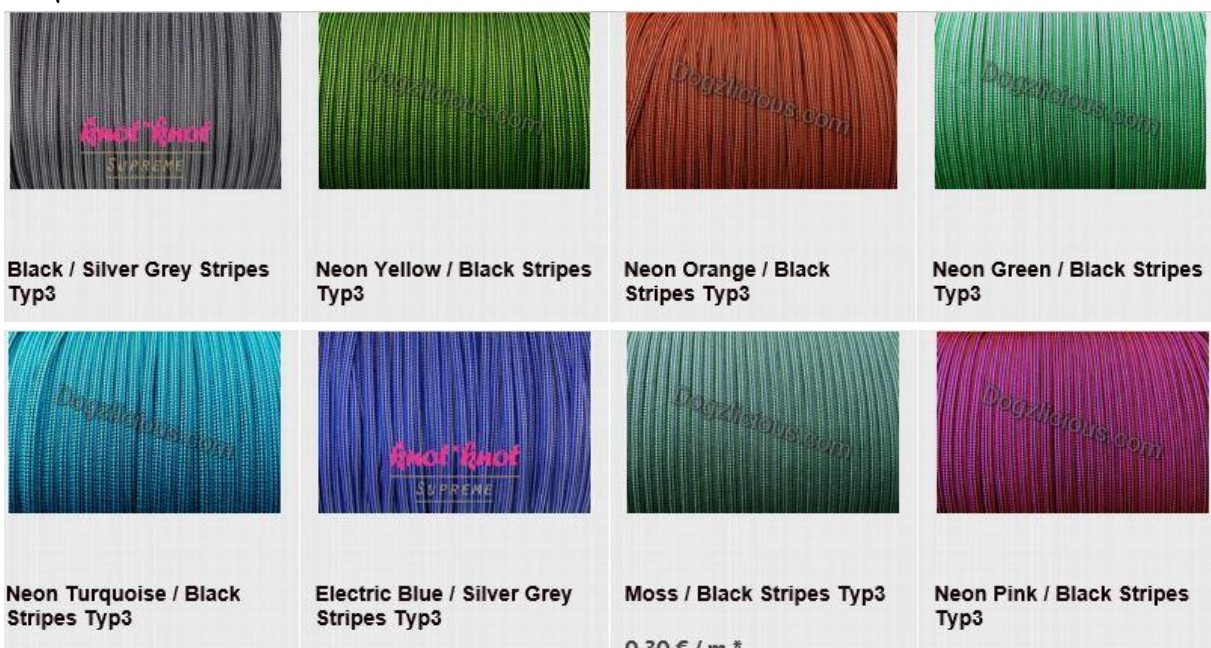

## Diamonds

White / Walnut Diamond Typ3

Chocolate Brown / Baby Blue Diamond Typ3

Cream / Fuchsia Diamond Typ3

Chocolate Brown / TAN 380 Diamond Typ3

Das sind Farben von der Firma Dogzlicious Shop

			
Rose Pink / Türkis Diamond Typ3	Neon Pink / Acid Purple Diamond Typ3	Caribbean / Silver Grey Diamond Typ3	Neon Green / Neon Orange Diamond Typ3
			
Charcoal Grey / Mint Diamond Typ3	Kelly Green / Moss Diamond Typ3	Imperial Red / Neon Yellow Diamond Typ3	Acid Purple / Neon Green Diamond Typ3
			
Chocolate Brown / Neon Orange Diamond Typ3	Charcoal grey Diamonds Typ3	Mint Diamonds Typ3	Baby Blue Diamonds Typ3
			
Silver Diamond Typ3	Imperial Red Diamond Typ3	Rose Pink Diamond Typ3	Gold Diamond Typ3
			
Neon Pink Diamond Typ3	Acid Purple Diamond Typ3	Neon Türkis Diamond Typ3	Canary Yellow Diamond Typ3
			
Goldenrod Diamonds Typ3	Acid Purple / Silver Diamonds Typ3	Electric Blue / Silver Diamonds Typ3	Rust Diamonds Typ3

## Stripes

Das sind Farben von der Firma Dogzlicious Shop

**Rose Pink / Black Stripes Typ3**

**Acid Purple / Silver Grey Stripes Typ3**

**Tan 380 / Black Stripes Typ3**

**Imperial Red / Black Stripes Typ3**

**Imperial Red / Silver Grey Stripes**

**Kelly Green / Silver Grey Stripes**

**Gold / Silver Grey Stripes**

### Waves

**Black / White Waves (Zebra) Typ3**

**Acid Purple / Silver Grey Waves Typ3**

**Electric Blue / Silver Grey Waves Typ3**

**Black / Neon Green Waves Typ3**

**Black / Neon Yellow Waves (Bumble Bee) Typ3**